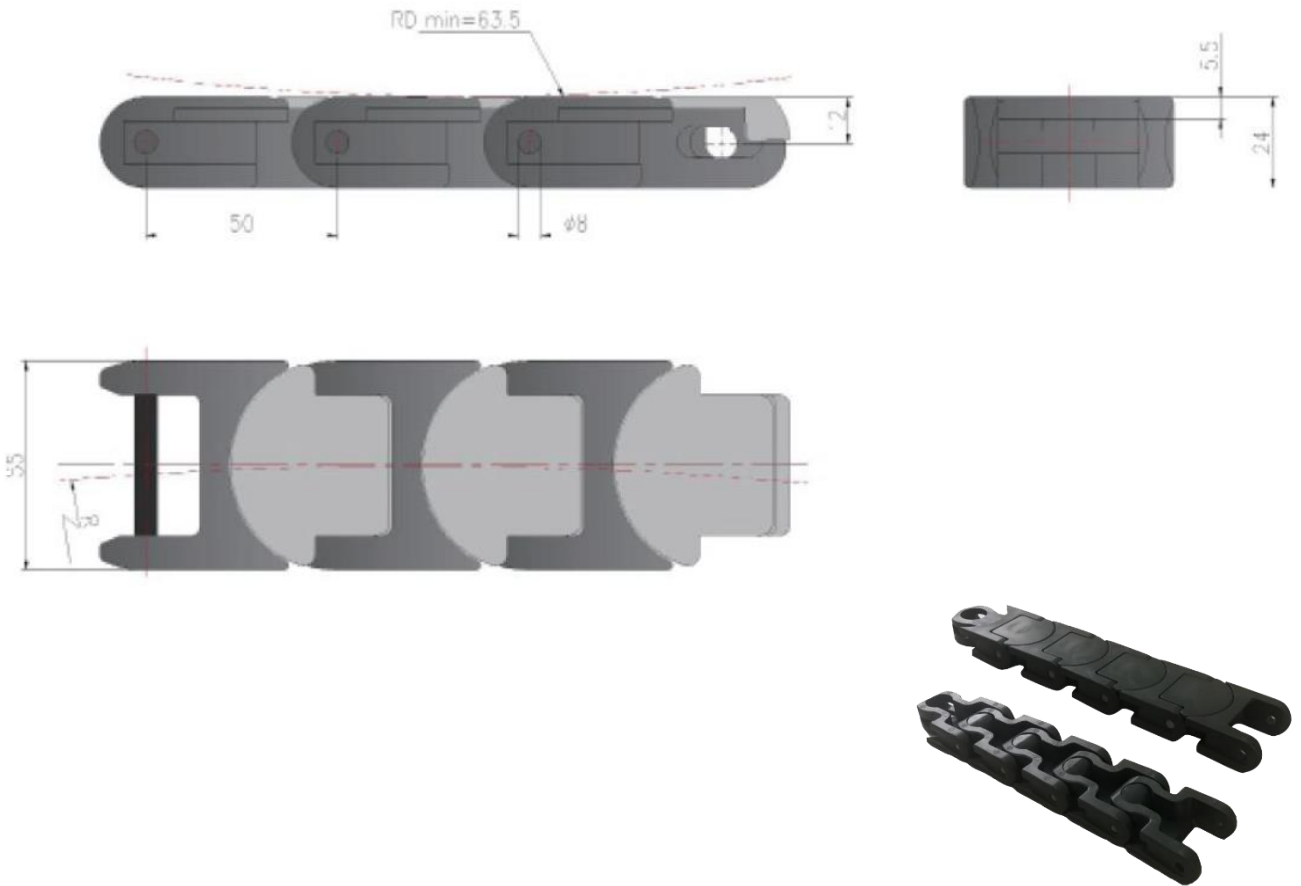

**WELDON**

**乳品行业专用输送带**

**WELDON**

**WELDON**

龙骨链是用于多弯轨道中的理想产品。适用于盒（箱）式输送机，常用于牛奶的输送

链条型号	宽度	链板厚度	工作载荷 (最大值)	重量	转弯半径	背弯半径
Model no.	Width	Plate thickness	Working load (max)	Weight	R min	R min
	mm	mm	N	Kg/m	mm	mm
MT1700-53.2	53.2	25	2670	1.43	140	38

链条型号	宽度	链板厚度	工作载荷 (最大值)	重量	转弯半径	背弯半径
Model no.	Width	Plate thickness	Working load (max)	Weight	R min	R min
	mm	mm	N	Kg/m	mm	mm
MT1760-55	55	24	2670	1.46	125	63.5

名称 Name	型号 Model no.	齿数 Teeth no.	孔径 Bore mm	节圆直径 Pitch diameter mm	外圆直径 Outside diameter mm	轮毂宽度 Hub width mm
Sprocket for 1700 and 1760 multiflex chain	SC1700-10-R30	10	30	161.8	165.1	44

**WELDON**

适用于负载强度较小的场合，平稳运行  
连接结构使输送链更加灵活，可实现多处转向  
齿形链可实现极小的转弯半径

链条型号	宽度		节距	转弯半径	重量
Model no.	Width		Pitch	Min radius	Weight
	mm	inch	mm	mm	Kg/m
CC65	65	2.56	25.4	120	0.81

链条型号	宽度		节距	转弯半径	重量
Model no.	Width		Pitch	Min radius	Weight
	mm	inch	mm	mm	Kg/m
CC82	82.2	3.24	38.1	145	1.3