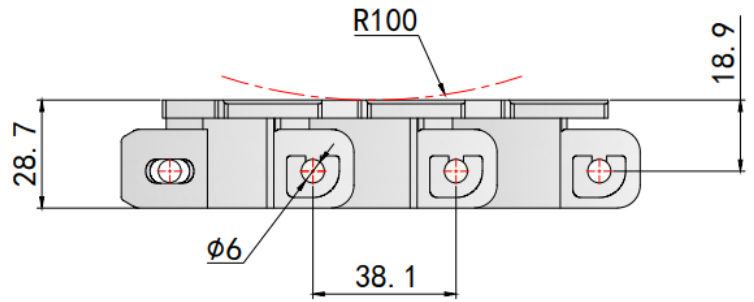

链条型号	宽度	链板厚度	工作载荷 (最大值)	重量	转弯半径	背弯半径
Model no.	Width	Plate thickness	Working load (max)	Weight	R min	R min
	mm	mm	N	Kg/m	mm	mm
MT1760-55	55	24	2670	1.46	125	63.5

名称 Name	型号 Model no.	齿数 Teeth no.	孔径 Bore mm	节圆直径 Pitch diameter mm	外圆直径 Outside diameter mm	轮毂宽度 Hub width mm
Sprocket for 1700 and 1760 multiflex chain	SC1700-10-R30	10	30	161.8	165.1	44

**WELDON**

适用于负载强度较小的场合，平稳运行  
连接结构使输送链更加灵活，可实现多处转向  
齿形链可实现极小的转弯半径

链条型号	宽度		节距	转弯半径	重量
Model no.	Width		Pitch	Min radius	Weight
	mm	inch	mm	mm	Kg/m
CC65	65	2.56	25.4	120	0.81

链条型号	宽度		节距	转弯半径	重量
Model no.	Width		Pitch	Min radius	Weight
	mm	inch	mm	mm	Kg/m
CC82	82.2	3.24	38.1	145	1.3