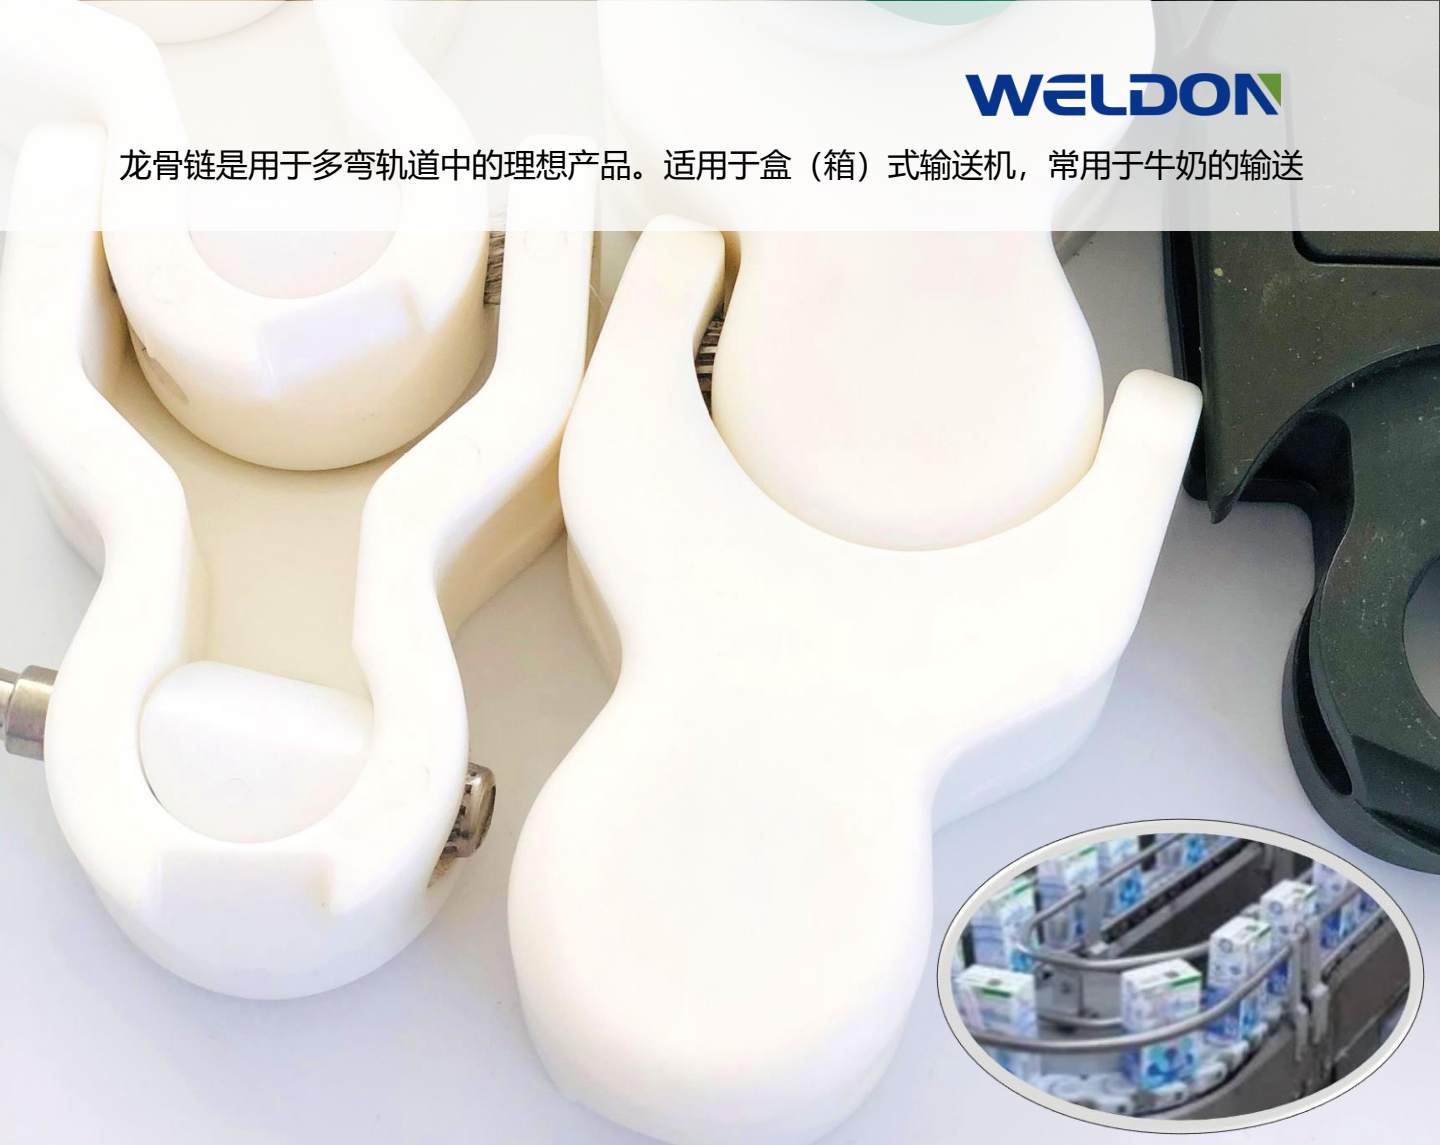

**WELDON**

**乳品行业专用输送带**

**WELDON**

**WELDON**

龙骨链是用于多弯轨道中的理想产品。适用于盒（箱）式输送机，常用于牛奶的输送

链条型号	宽度	链板厚度	工作载荷 (最大值)	重量	转弯半径	背弯半径
Model no.	Width	Plate thickness	Working load (max)	Weight	R min	R min
	mm	mm	N	Kg/m	mm	mm
MT1700-53.2	53.2	25	2670	1.43	140	38

**WELDON**

适用于负载强度较小的场合，平稳运行  
连接结构使输送链更加灵活，可实现多处转向  
齿形链可实现极小的转弯半径

链条型号	宽度		节距	转弯半径	重量
Model no.	Width		Pitch	Min radius	Weight
	mm	inch	mm	mm	Kg/m
CC65	65	2.56	25.4	120	0.81

链条型号	宽度		节距	转弯半径	重量
Model no.	Width		Pitch	Min radius	Weight
	mm	inch	mm	mm	Kg/m
CC82	82.2	3.24	38.1	145	1.3