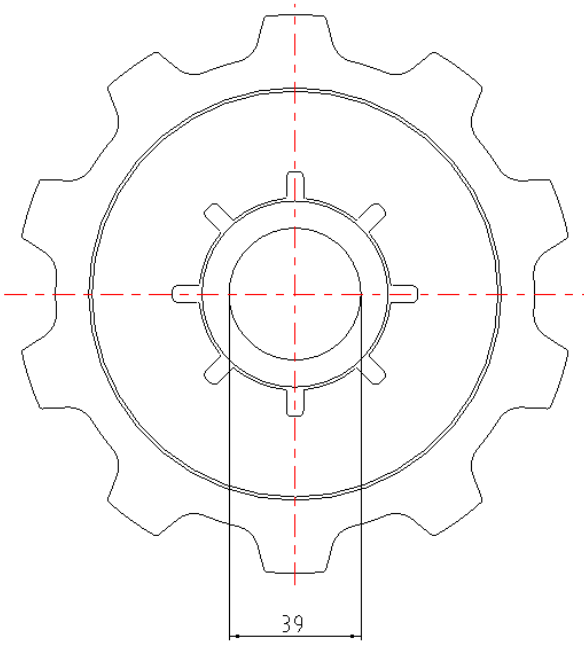

**WELDON**

**乳品行业专用输送带**

**WELDON**

**WELDON**

龙骨链是用于多弯轨道中的理想产品。适用于盒（箱）式输送机，常用于牛奶的输送

链条型号	宽度	链板厚度	工作载荷 (最大值)	重量	转弯半径	背弯半径
Model no.	Width	Plate thickness	Working load (max)	Weight	R min	R min
	mm	mm	N	Kg/m	mm	mm
MT1700-53.2	53.2	25	2670	1.43	140	38

链条型号	宽度	链板厚度	工作载荷 (最大值)	重量	转弯半径	背弯半径
Model no.	Width	Plate thickness	Working load (max)	Weight	R min	R min
	mm	mm	N	Kg/m	mm	mm
MT1760-55	55	24	2670	1.46	125	63.5

名称 Name	型号 Model no.	齿数 Teeth no.	孔径 Bore mm	节圆直径 Pitch diameter mm	外圆直径 Outside diameter mm	轮毂宽度 Hub width mm
Sprocket for 1700 and 1760 multiflex chain	SC1700-10-R30	10	30	161.8	165.1	44

**WELDON**

适用于负载强度较小的场合，平稳运行  
连接结构使输送链更加灵活，可实现多处转向  
齿形链可实现极小的转弯半径

链条型号	宽度		节距	转弯半径	重量
Model no.	Width		Pitch	Min radius	Weight
	mm	inch	mm	mm	Kg/m
CC65	65	2.56	25.4	120	0.81

链条型号	宽度		节距	转弯半径	重量
Model no.	Width		Pitch	Min radius	Weight
	mm	inch	mm	mm	Kg/m
CC82	82.2	3.24	38.1	145	1.3