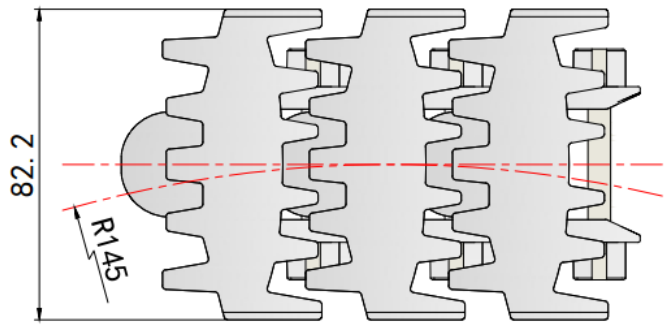

**WELDON**

**乳品行业专用输送带**

**WELDON**

**WELDON**

龙骨链是用于多弯轨道中的理想产品。适用于盒（箱）式输送机，常用于牛奶的输送

链条型号	宽度	链板厚度	工作载荷 (最大值)	重量	转弯半径	背弯半径
Model no.	Width	Plate thickness	Working load (max)	Weight	R min	R min
	mm	mm	N	Kg/m	mm	mm
MT1700-53.2	53.2	25	2670	1.43	140	38

链条型号	宽度	链板厚度	工作载荷 (最大值)	重量	转弯半径	背弯半径
Model no.	Width	Plate thickness	Working load (max)	Weight	R min	R min
	mm	mm	N	Kg/m	mm	mm
MT1760-55	55	24	2670	1.46	125	63.5

名称 Name	型号 Model no.	齿数 Teeth no.	孔径 Bore mm	节圆直径 Pitch diameter mm	外圆直径 Outside diameter mm	轮毂宽度 Hub width mm
Sprocket for 1700 and 1760 multiflex chain	SC1700-10-R30	10	30	161.8	165.1	44

**WELDON**

适用于负载强度较小的场合，平稳运行  
连接结构使输送链更加灵活，可实现多处转向  
齿形链可实现极小的转弯半径

链条型号	宽度		节距	转弯半径	重量
Model no.	Width		Pitch	Min radius	Weight
	mm	inch	mm	mm	Kg/m
CC65	65	2.56	25.4	120	0.81

链条型号	宽度		节距	转弯半径	重量
Model no.	Width		Pitch	Min radius	Weight
	mm	inch	mm	mm	Kg/m
CC82	82.2	3.24	38.1	145	1.3