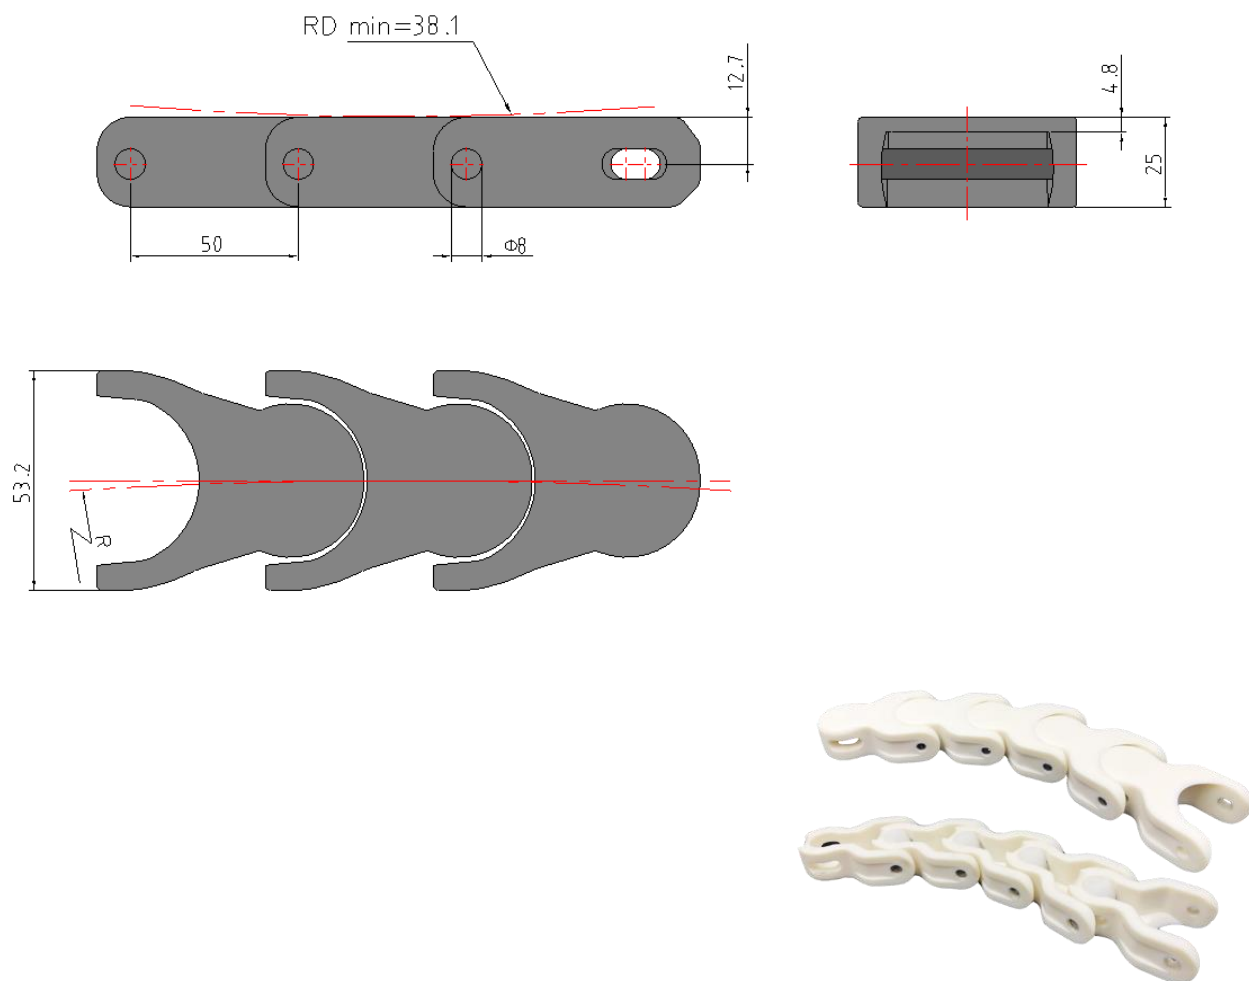

**WELDON**

**乳品行业专用输送带**

**WELDON**

**WELDON**

龙骨链是用于多弯轨道中的理想产品。适用于盒（箱）式输送机，常用于牛奶的输送

链条型号	宽度	链板厚度	工作载荷 (最大值)	重量	转弯半径	背弯半径
Model no.	Width	Plate thickness	Working load (max)	Weight	R min	R min
	mm	mm	N	Kg/m	mm	mm
MT1700-53.2	53.2	25	2670	1.43	140	38

链条型号	宽度	链板厚度	工作载荷 (最大值)	重量	转弯半径	背弯半径
Model no.	Width	Plate thickness	Working load (max)	Weight	R min	R min
	mm	mm	N	Kg/m	mm	mm
MT1760-55	55	24	2670	1.46	125	63.5

名称 Name	型号 Model no.	齿数 Teeth no.	孔径 Bore mm	节圆直径 Pitch diameter mm	外圆直径 Outside diameter mm	轮毂宽度 Hub width mm
Sprocket for 1700 and 1760 multiflex chain	SC1700-10-R30	10	30	161.8	165.1	44

**WELDON**

适用于负载强度较小的场合，平稳运行  
连接结构使输送链更加灵活，可实现多处转向  
齿形链可实现极小的转弯半径

链条型号	宽度		节距	转弯半径	重量
Model no.	Width		Pitch	Min radius	Weight
	mm	inch	mm	mm	Kg/m
CC65	65	2.56	25.4	120	0.81

链条型号	宽度		节距	转弯半径	重量
Model no.	Width		Pitch	Min radius	Weight
	mm	inch	mm	mm	Kg/m
CC82	82.2	3.24	38.1	145	1.3