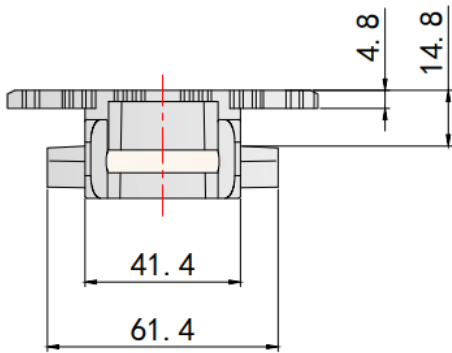

**WELDON**

**乳品行业专用输送带**

**WELDON**

**WELDON**

龙骨链是用于多弯轨道中的理想产品。适用于盒（箱）式输送机，常用于牛奶的输送

链条型号	宽度	链板厚度	工作载荷 (最大值)	重量	转弯半径	背弯半径
Model no.	Width	Plate thickness	Working load (max)	Weight	R min	R min
	mm	mm	N	Kg/m	mm	mm
MT1700-53.2	53.2	25	2670	1.43	140	38

链条型号	宽度	链板厚度	工作载荷 (最大值)	重量	转弯半径	背弯半径
Model no.	Width	Plate thickness	Working load (max)	Weight	R min	R min
	mm	mm	N	Kg/m	mm	mm
MT1760-55	55	24	2670	1.46	125	63.5

名称 Name	型号 Model no.	齿数 Teeth no.	孔径 Bore mm	节圆直径 Pitch diameter mm	外圆直径 Outside diameter mm	轮毂宽度 Hub width mm
Sprocket for 1700 and 1760 multiflex chain	SC1700-10-R30	10	30	161.8	165.1	44

**WELDON**

适用于负载强度较小的场合，平稳运行  
连接结构使输送链更加灵活，可实现多处转向  
齿形链可实现极小的转弯半径

链条型号	宽度		节距	转弯半径	重量
Model no.	Width		Pitch	Min radius	Weight
	mm	inch	mm	mm	Kg/m
CC65	65	2.56	25.4	120	0.81

链条型号	宽度		节距	转弯半径	重量
Model no.	Width		Pitch	Min radius	Weight
	mm	inch	mm	mm	Kg/m
CC82	82.2	3.24	38.1	145	1.3