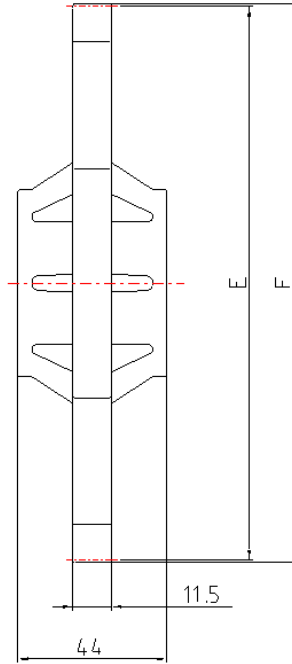

**WELDON**

**乳品行业专用输送带**

**WELDON**

**WELDON**

龙骨链是用于多弯轨道中的理想产品。适用于盒（箱）式输送机，常用于牛奶的输送

链条型号	宽度	链板厚度	工作载荷 (最大值)	重量	转弯半径	背弯半径
Model no.	Width	Plate thickness	Working load (max)	Weight	R min	R min
	mm	mm	N	Kg/m	mm	mm
MT1700-53.2	53.2	25	2670	1.43	140	38

链条型号	宽度	链板厚度	工作载荷 (最大值)	重量	转弯半径	背弯半径
Model no.	Width	Plate thickness	Working load (max)	Weight	R min	R min
	mm	mm	N	Kg/m	mm	mm
MT1760-55	55	24	2670	1.46	125	63.5

名称 Name	型号 Model no.	齿数 Teeth no.	孔径 Bore mm	节圆直径 Pitch diameter mm	外圆直径 Outside diameter mm	轮毂宽度 Hub width mm
Sprocket for 1700 and 1760 multiflex chain	SC1700-10-R30	10	30	161.8	165.1	44

**WELDON**

适用于负载强度较小的场合，平稳运行  
连接结构使输送链更加灵活，可实现多处转向  
齿形链可实现极小的转弯半径

链条型号	宽度		节距	转弯半径	重量
Model no.	Width		Pitch	Min radius	Weight
	mm	inch	mm	mm	Kg/m
CC65	65	2.56	25.4	120	0.81

链条型号	宽度		节距	转弯半径	重量
Model no.	Width		Pitch	Min radius	Weight
	mm	inch	mm	mm	Kg/m
CC82	82.2	3.24	38.1	145	1.3