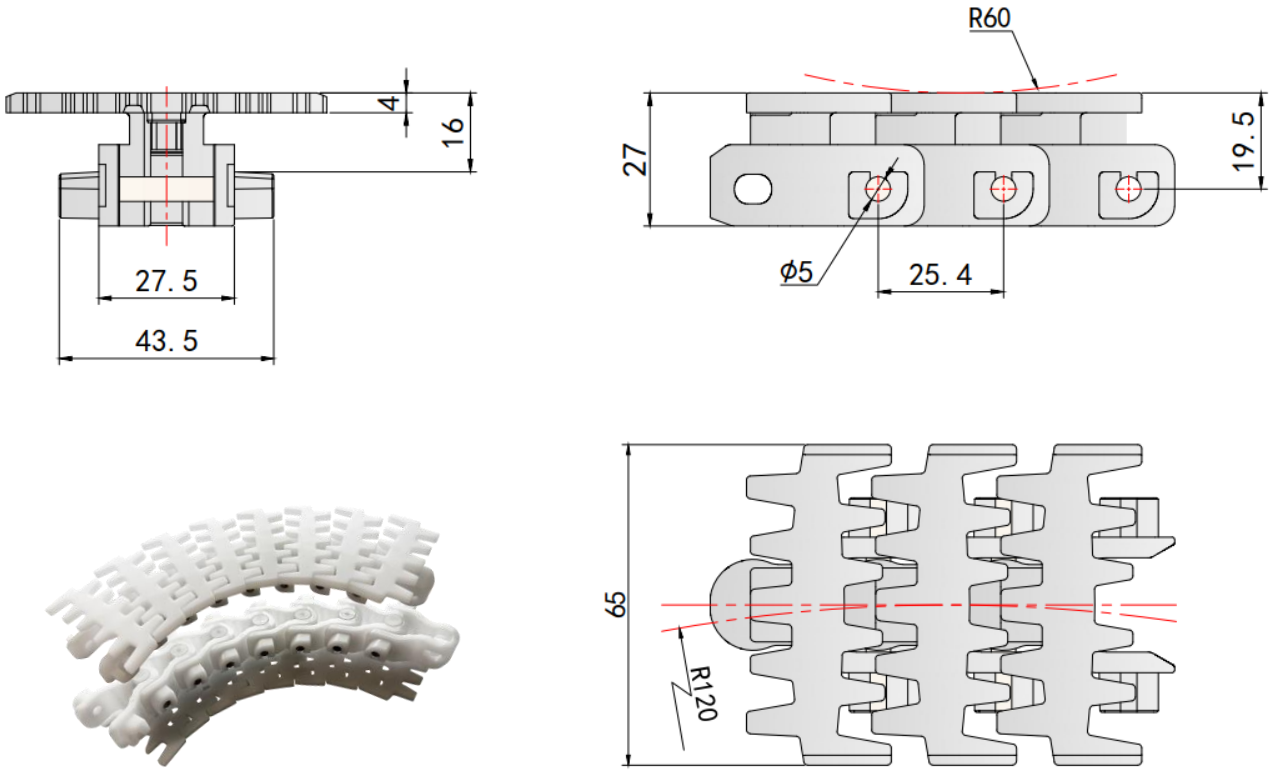

**WELDON**

**乳品行业专用输送带**

**WELDON**

**WELDON**

龙骨链是用于多弯轨道中的理想产品。适用于盒（箱）式输送机，常用于牛奶的输送

链条型号	宽度	链板厚度	工作载荷 (最大值)	重量	转弯半径	背弯半径
Model no.	Width	Plate thickness	Working load (max)	Weight	R min	R min
	mm	mm	N	Kg/m	mm	mm
MT1700-53.2	53.2	25	2670	1.43	140	38

链条型号	宽度	链板厚度	工作载荷 (最大值)	重量	转弯半径	背弯半径
Model no.	Width	Plate thickness	Working load (max)	Weight	R min	R min
	mm	mm	N	Kg/m	mm	mm
MT1760-55	55	24	2670	1.46	125	63.5

名称 Name	型号 Model no.	齿数 Teeth no.	孔径 Bore mm	节圆直径 Pitch diameter mm	外圆直径 Outside diameter mm	轮毂宽度 Hub width mm
Sprocket for 1700 and 1760 multiflex chain	SC1700-10-R30	10	30	161.8	165.1	44

**WELDON**

适用于负载强度较小的场合，平稳运行  
连接结构使输送链更加灵活，可实现多处转向  
齿形链可实现极小的转弯半径

链条型号	宽度		节距	转弯半径	重量
Model no.	Width		Pitch	Min radius	Weight
	mm	inch	mm	mm	Kg/m
CC65	65	2.56	25.4	120	0.81

链条型号	宽度		节距	转弯半径	重量
Model no.	Width		Pitch	Min radius	Weight
	mm	inch	mm	mm	Kg/m
CC82	82.2	3.24	38.1	145	1.3