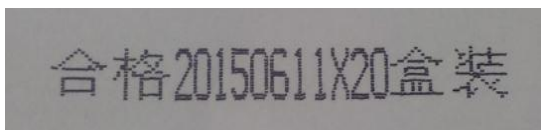

性能	质量
出色的稳定性	优异的喷印质量
简单适用	有效避免编码错误

喷印高度：2MM — 7.5MM

以一种解决方案满足多种编码要求

喷印质量比较

性能	质量
出色的稳定性	优异的喷印质量
简单适用	有效避免编码错误

客户喷印样品

Willett® 620喷印样品

本土喷码机喷印样品