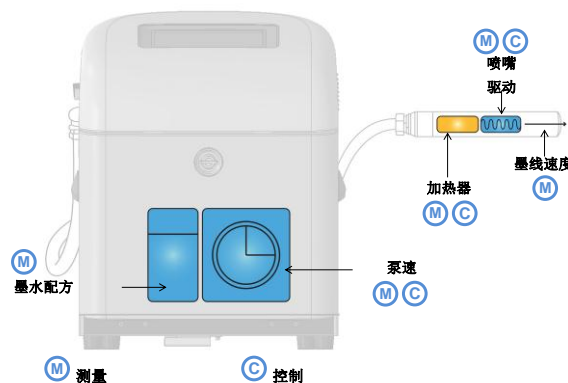

Dynamic Calibration™（动态校准）功能保持超长正常运行时间

- ✓ 无需操作人员手动干预
- ✓ 根据环境温度和湿度的变化自动调节喷印参数 - 能在温度和湿度变化时确保一致的性能和喷印质量