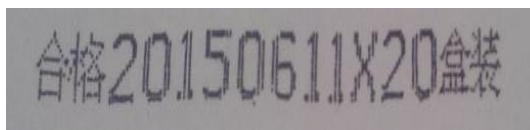

性能	质量
出色的稳定性	优异的喷印质量
简单适用	有效避免编码错误

喷印高度：2MM — 7.5MM

以一种解决方案满足多种编码要求

喷印质量比较

性能	质量
出色的稳定性	优异的喷印质量
简单适用	有效避免编码错误

客户喷印样品

Willett® 620喷印样品

本土喷码机喷印样品