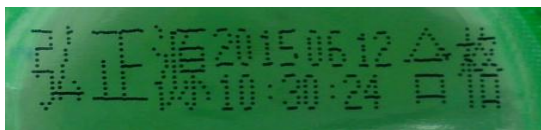

Willett® 620喷印样品